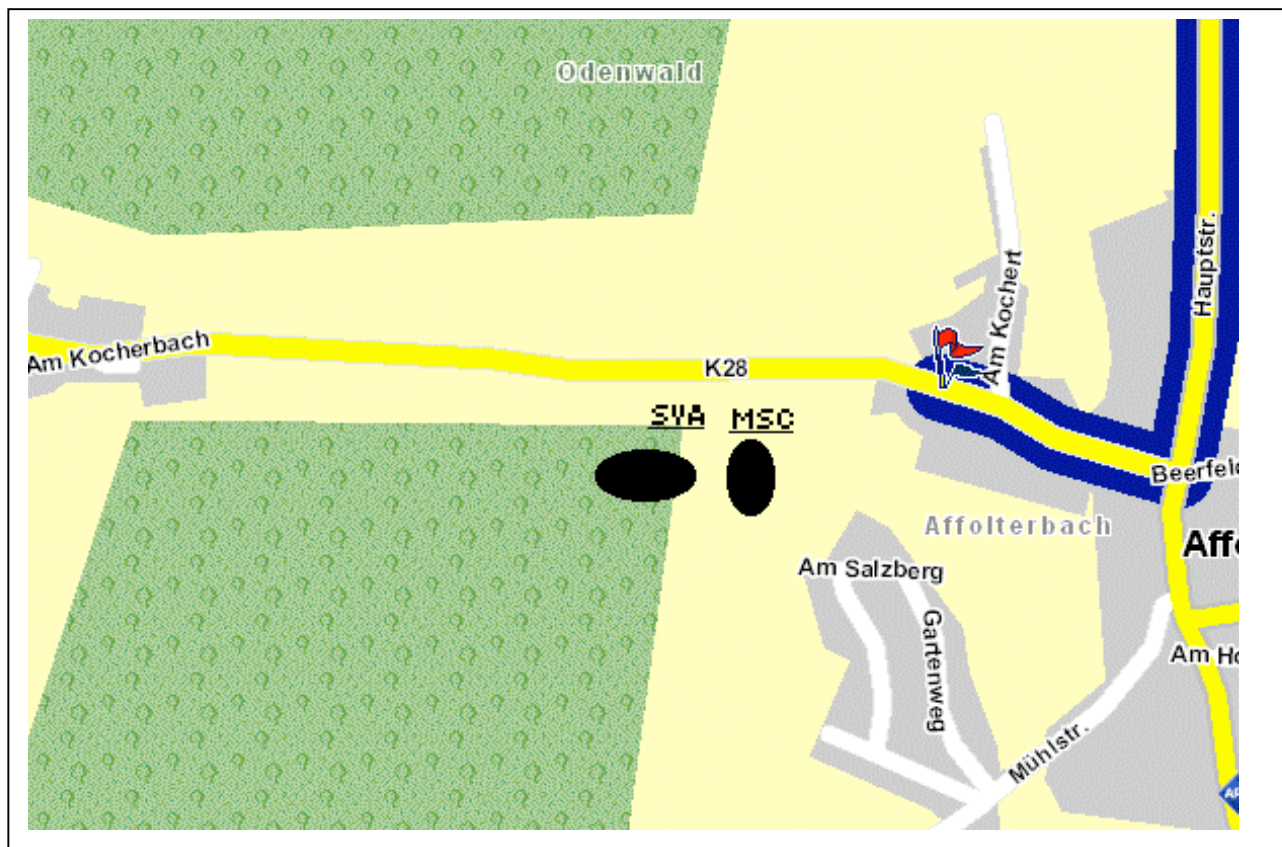

Von Grasellenbach kommend an der Kirche rechts abbiegen und Richtung Kocherbach fahren.

Von Waldmichelbach kommend an der Kirche links abbiegen und Richtung Kocherbach fahren.

Nach ca. 500m befindet sich unser Gelände auf der linken Seite, direkt unterhalb des Fußballplatzes.