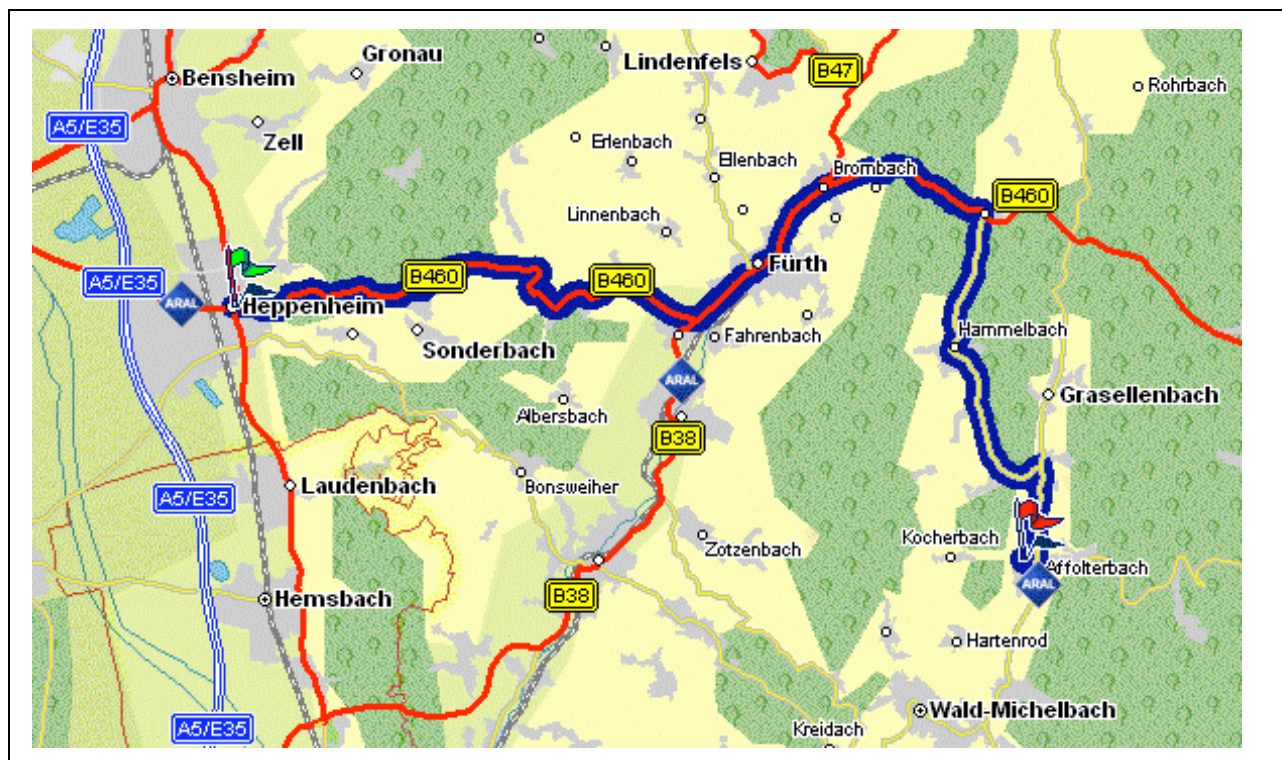

Von Grasellenbach kommend an der Kirche rechts abbiegen und Richtung Kocherbach fahren.

Von Waldmichelbach kommend an der Kirche links abbiegen und Richtung Kocherbach fahren.

Nach ca. 500m befindet sich unser Gelände auf der linken Seite, direkt unterhalb des Fußballplatzes.