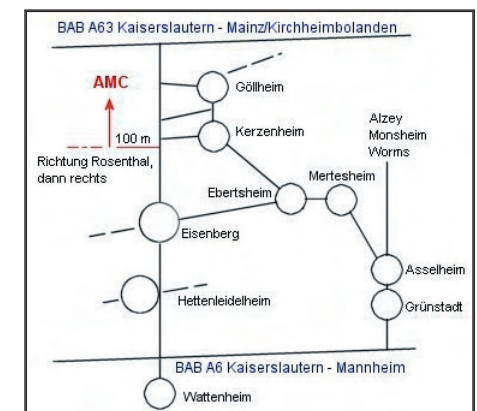

Anfahrtweg
ausgeschildert

Kurzfristige Änderungen werden auf der Homepage
www.amc-kerzenheim.de veröffentlicht

Kurzfristige Änderungen werden auf der Homepage
www.amc-kerzenheim.de veröffentlicht